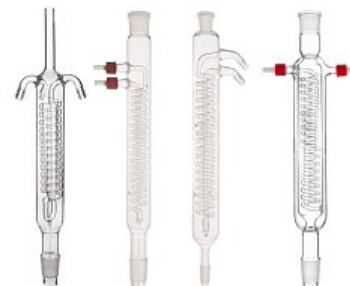

Chladič spirálový dle Dimrotha

Materiál: Borosilikátové sklo 3.3 A 121 °C

- provedení s NZ jádrem nebo se dvěma NZ
- velikost NZ 14/23 nebo 29/32
- délka od 160 do 600 mm
- skleněné nebo plastové olivky
- **informace k objednávací tabulce:** l [mm] = délka chladič částí; uvedené obrázky jsou orientační

Chladič spirálový dle Dimrotha s NZ jádrem, SIMAX (typ 8260)

Obj. číslo	Provedení	l [mm]	Závitů	Olivky	Dostupnost	Cena / ks
Chladič spirálový dle Dimrotha s NZ jádrem 14/23:						
632 442 516 202	S NZ jádrem 14/23	200	11	skleněné	Kontaktujte nás	
632 442 516 302	S NZ jádrem 14/23	300	18	skleněné	Kontaktujte nás	
Chladič spirálový dle Dimrotha s NZ jádrem 29/32:						
632 442 516 205	S NZ jádrem 29/32	200	11	skleněné	Kontaktujte nás	
632 442 516 305	S NZ jádrem 29/32	300	18	skleněné	1-2 týdny	4 194 Kč
632 442 516 405	S NZ jádrem 29/32	400	26	skleněné	Kontaktujte nás	
632 442 516 605	S NZ jádrem 29/32	600	40	skleněné	Delší termín	2 240 Kč

Ceny jsou uvedeny v Kč bez DPH.

Chladič spirálový dle Dimrotha se dvěma NZ, Glassco

Obj. číslo	Provedení	l [mm]	Olivky	Dostupnost	Cena / ks
636 118 820 221	Se dvěma NZ 29/32	160	plastové	Delší termín	1 070 Kč
636 118 820 206	Se dvěma NZ 29/32	250	plastové	Delší termín	1 520 Kč
636 118 820 209	Se dvěma NZ 29/32	400	plastové	Delší termín	1 670 Kč