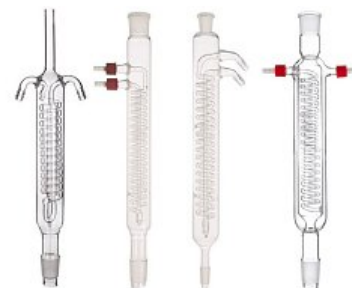

Chladič spirálový dle Dimrotha

Materiál: Borosilikátové sklo 3.3 A 121 °C

- provedení s NZ jádrem nebo se dvěma NZ
- velikost NZ 14/23 nebo 29/32
- délka od 160 do 600 mm
- skleněné nebo plastové olivky
- **informace k objednávací tabulce:** l [mm] = délka chladič části; uvedené obrázky jsou orientační

Chladič spirálový dle Dimrotha s NZ jádrem, SIMAX (typ 8260)

Obj. číslo	Provedení	l [mm]	Závitů	Olivky	Dostupnost	Cena / ks
Chladič spirálový dle Dimrotha s NZ jádrem 14/23:						
632 442 516 202	S NZ jádrem 14/23	200	11	skleněné	Kontaktujte nás	
632 442 516 302	S NZ jádrem 14/23	300	18	skleněné	Kontaktujte nás	
Chladič spirálový dle Dimrotha s NZ jádrem 29/32:						
632 442 516 205	S NZ jádrem 29/32	200	11	skleněné	Kontaktujte nás	
632 442 516 305	S NZ jádrem 29/32	300	18	skleněné	Delší termín	4 194 Kč
632 442 516 405	S NZ jádrem 29/32	400	26	skleněné	Kontaktujte nás	
632 442 516 605	S NZ jádrem 29/32	600	40	skleněné	Delší termín	2 240 Kč

Ceny jsou uvedeny v Kč bez DPH.

Chladič spirálový dle Dimrotha se dvěma NZ, Glassco

Obj. číslo	Provedení	l [mm]	Olivky	Dostupnost	Cena / ks
636 118 820 221	Se dvěma NZ 29/32	160	plastové	Delší termín	1 070 Kč
636 118 820 206	Se dvěma NZ 29/32	250	plastové	Delší termín	1 520 Kč
636 118 820 209	Se dvěma NZ 29/32	400	plastové	Delší termín	1 670 Kč