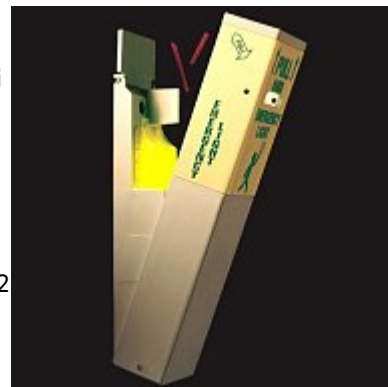

Evakuační systém - sada chemických světel a držáku

Nouzový evakuační systém pro rychlou orientaci při výpadku elektrické energie. Jedná se o sadu dvou chemických světel umístěných v nástěnném držáku, který je v horní části opatřen fotoluminiscenční páskou a je tedy dobře viditelný i ve tmě.

- pro upevnění na zeď, dřevěný nebo kovový sloup s hladkým povrchem
- vhodný pro umístění v recepcích, na čerpacích stanicích, v průmyslových halách, v metru, v podzemních garážích, důlních šachtách a tunelech atd.
- aktivuje se rychlým přitažením horní části k sobě (dvě chemická světla svítí po dobu 2 hodin intenzivním žlutým světlem)
- v případě nouze lze jedno chemické světlo z držáku vyjmout a použít jako baterku, druhé chemické světlo se nechává na svém místě - slouží jako výstraha pro osoby, které přijdou později a pro orientaci hasičů nebo záchranářů
- jako náhradní náplň se používají výhradně speciální chemická světla, která mají na obalu slovo "SEES"
- rozměry: 6 x 3,7 x 23,4 cm