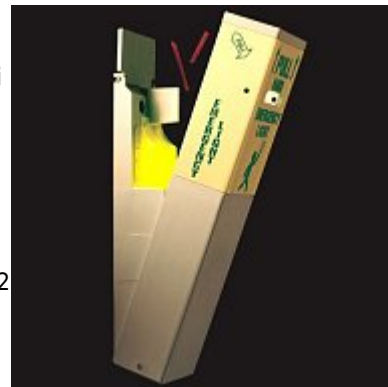

## Evakuační systém - sada chemických světel a držáku

Nouzový evakuační systém pro rychlou orientaci při výpadku elektrické energie. Jedná se o sadu dvou chemických světel umístěných v nástěnném držáku, který je v horní části opatřen fotoluminiscenční páskou a je tedy dobře viditelný i ve tmě.

- pro upevnění na zeď, dřevěný nebo kovový sloup s hladkým povrchem
- vhodný pro umístění v recepcích, na čerpacích stanicích, v průmyslových halách, v metru, v podzemních garážích, důlních šachtách a tunelech atd.
- aktivuje se rychlým přitažením horní části k sobě (dvě chemická světla svítí po dobu 2 hodin intenzivním žlutým světlem)
- v případě nouze lze jedno chemické světlo z držáku vyjmout a použít jako baterku, druhé chemické světlo se nechává na svém místě - slouží jako výstraha pro osoby, které přijdou později a pro orientaci hasičů nebo záchranářů
- jako náhradní náplň se používají výhradně speciální chemická světla, která mají na obalu slovo "SEES"
- rozměry: 6 x 3,7 x 23,4 cm