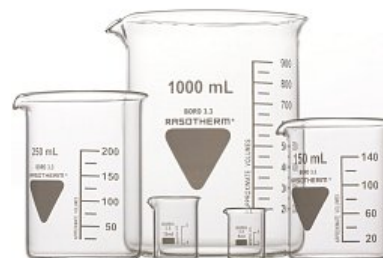

Kádinka nízká s výlevkou

Materiál: Borosilikátové sklo 3.3 Narozeninová akce Sleva 15 % A 121 °C

Sleva platí do 9. 7. 2026

 Sleva platí i na [vysoké kádinky](#) s výlevkou

- objem: 10, 25, 50, 100, 150, 250, 400, 600, 800, 1000, 2000 a 3000 ml
- výlevka
- orientační stupnice (kromě objemu 10 ml), stupnice má menší rozsah, než je objem kádinky
- bílá ploška na popis