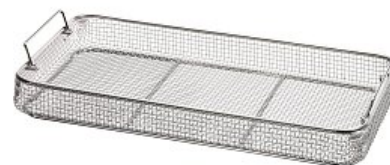

## Koš vkládací nerezový k ultrazvukové čističce Bandelin Sonorex

Výrobci a značky: Bandelin

Při provozu ultrazvukových lázní je vhodné, aby se čištěné předměty nedotýkaly dna a stěn vany. Pro tento účel slouží různé typy košů. Vkládací koše vyžadují použití držáku koše (koš i držák se objednávají samostatně).

- snadné vložení i vyjmutí
- nerezová ocel
- vhodné pro ultrazvukové čističky [Sonorex Super](#), [Sonorex Digitec](#) a [Sonorex smart](#)
- tento typ vkládacích košů vyžaduje použití držáku koše (koš i držák se objednávají samostatně)
- v případě zájmu o jiné typy vkládacích košů kontaktujte produktového specialistu

### Vkládací koš

Obj. číslo	Typ	Pro typ čističky	Rozměry [mm]	Dostupnost	Cena / ks
395 367 240 029	K29EM	RK 1028/1028 H; DT 1028/1028 H; ST 1028 H	470x240x45	3-4 týdny	5 350 Kč

Ceny jsou uvedeny v Kč bez DPH.