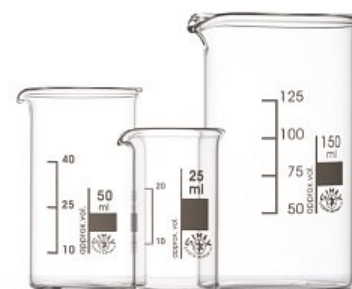

Ceny jsou uvedeny v Kč bez DPH.

Kádinka nízká s uchem a výlevkou, SIMAX

Materiál: Borosilikátové sklo 3.3 A 121 °C

- objem 250, 400, 600 a 1000 ml
- výlevka
- ucho pro snadnou manipulaci
- velká bílá ploška na popis
- rovnoměrná síla stěn - vhodná pro tepelné operace

Ceny jsou uvedeny v Kč bez DPH.

Kádinka vysoká s výlevkou, SIMAX

Materiál: Borosilikátové sklo 3.3 A 121 °C

- objem: 25, 50, 100, 150, 250, 400, 600, 800, 1000, 2000 a 3000 ml
- výlevka
- orientační stupnice (stupnice má menší rozsah, než je objem kádinky)
- ploška na popis
- vhodná pro tepelné operace