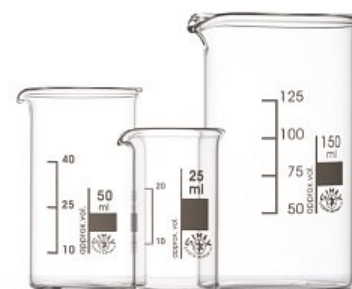

## Kádinka nízká s uchem a výlevkou, SIMAX

Materiál: Borosilikátové sklo 3.3 A 121 °C

- objem 250, 400, 600 a 1000 ml
- výlevka
- ucho pro snadnou manipulaci
- velká bílá ploška na popis
- rovnoměrná síla stěn - vhodná pro tepelné operace