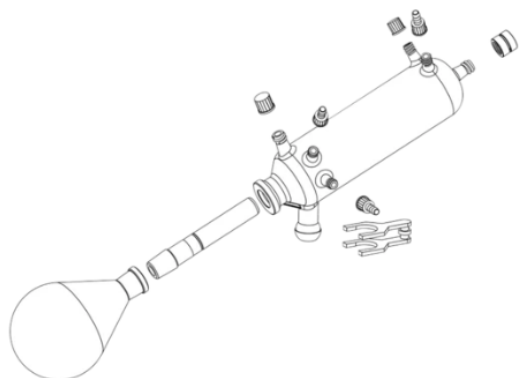

- se liší typem chladiče); součástí dodávky přístroje **není** zdroj vakua (vývěva)

Sady skla k rotačním odparkám Hei-VAP Ultimate

Každá sada skla obsahuje 1x parní trubici s NZ 29/32, 1x odpařovací baňku 1000 ml s NZ 29/32, 1x jímací baňku 1000 ml a chladič (dle zvoleného typu). Všechny uvedené sady skla lze dodat i s průhledným plastovým povlakem (tyto sady jsou označeny písmenem B). Odpařovací a jímací baňky jiných objemů, odpařovací pavouky a cylindry Vám rádi nabídneme na základě poptávky. Kondenzační plocha chladičů je 1400 cm², chladiče XL 2200 cm².

G1 / G1B - diagonální chladič pro jednoduché operace