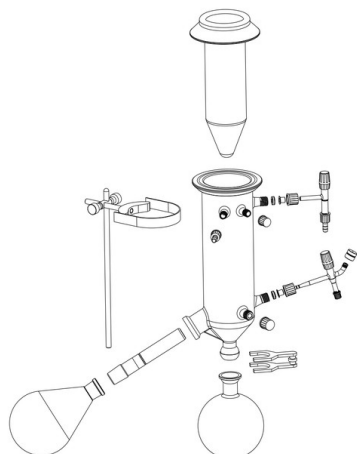

G5 / G5B - chladič pro nízkovroucí látky