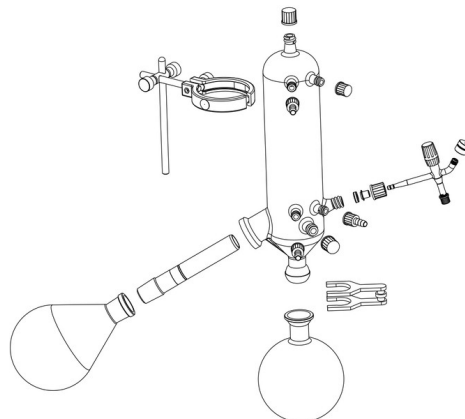

G3 / G3B - vertikální chladič pro násobné destilace G3 XL / G3B XL - s velkým chladičem ⁽¹⁾