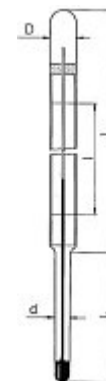

Teploměr mlékárenský

- obalový teploměr s vloženou stupnicí s různou délkou stonku
- ukončení na korek a hladký zátav
- stupnicová část D = 14-15 mm, L = cca 220 mm
- stonek d = cca 8 mm

Obj. číslo	Rozsah [°C]	Dělení [°C]	Náplň	l ₁ [mm]	Dostupnost	Cena / ks
170 020 191 130	0 ... +120	1	organická	20	2-3 týdny	334 Kč
170 020 191 150	0 ... +120	1	organická	50	2-3 týdny	286 Kč
170 020 191 170	0 ... +120	1	organická	80	2-3 týdny	343 Kč