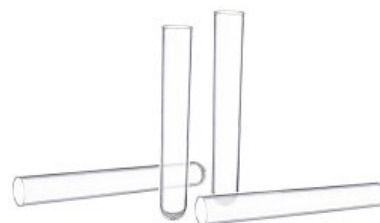

## Zkumavka bez uzávěru, PS

Materiál: PS

- nesterilní
- materiál: čirý průhledný polystyren (PS)
- teplotní odolnost: 55 - 80 °C (krátkodobě 60 - 90 °C)
- bez zátky (objednává se samostatně)
- vhodná k odběru, uchování nebo přepravě vzorků, k provádění některých laboratorních testů, chemických reakcí apod.
- nevhodná k centrifugaci (v případě zájmu si prohlédněte naši nabídku [centrifugačních zkumavek](#))
- baleno skupinově v PE sáčku

**i** Zkumavky PS ve sterilním provedení Vám rádi nabídneme na základě poptávky.

Obj. číslo	Popis	Objem celkový/využitelný [ccm]	Vnější průměr x výška [mm]	Balení [ks]	Dostupnost	Cena / bal.
130 690 410 001	Zkumavka PS	4/3	11 x 70	250	2-3 týdny	235 Kč
130 690 410 002	Zkumavka PS	5/4	12 x 75	250	2-3 týdny	228 Kč
130 690 400 912	Zkumavka PS	10/8	14,5 x 90	2000	2-3 týdny	2 978 Kč
130 690 400 913	Zkumavka PS	15/12	16,6 x 100	1200	2-3 týdny	1 954 Kč

*Ceny jsou uvedeny v Kč bez DPH.*

Obj. číslo	Popis	Barva	Balení [ks]	Dostupnost	Cena / bal.
130 690 400 983	Zátka z PE pro PS zkumavky o objemu 4 nebo 5 ccm	Průhledná	1000	2-3 týdny	589 Kč
130 690 493 307	Zátka z PE pro PS zkumavky o objemu 10 ccm	Modrá	1000	2-3 týdny	724 Kč
130 690 400 547	Zátka z PE pro PS zkumavky o objemu 10 ccm	Modrá	1000	2-3 týdny	724 Kč
130 690 493 306	Zátka z PE pro PS zkumavky o objemu 15 ccm	Modrá	100	7 bal.	73 Kč

<b>Obj. číslo</b>	<b>Popis</b>	<b>Barva</b>	<b>Balení [ks]</b>	<b>Dostupnost</b>	<b>Cena / bal.</b>
130 691 493 306	Zátka z PE pro PS zkumavky o objemu 15 ccm	Modrá	1000	2-3 týdny	724 Kč
130 690 400 548	Zátka z PE pro PS zkumavky o objemu 15 ccm	Modrá	1000	4-6 týdnů	1 301 Kč